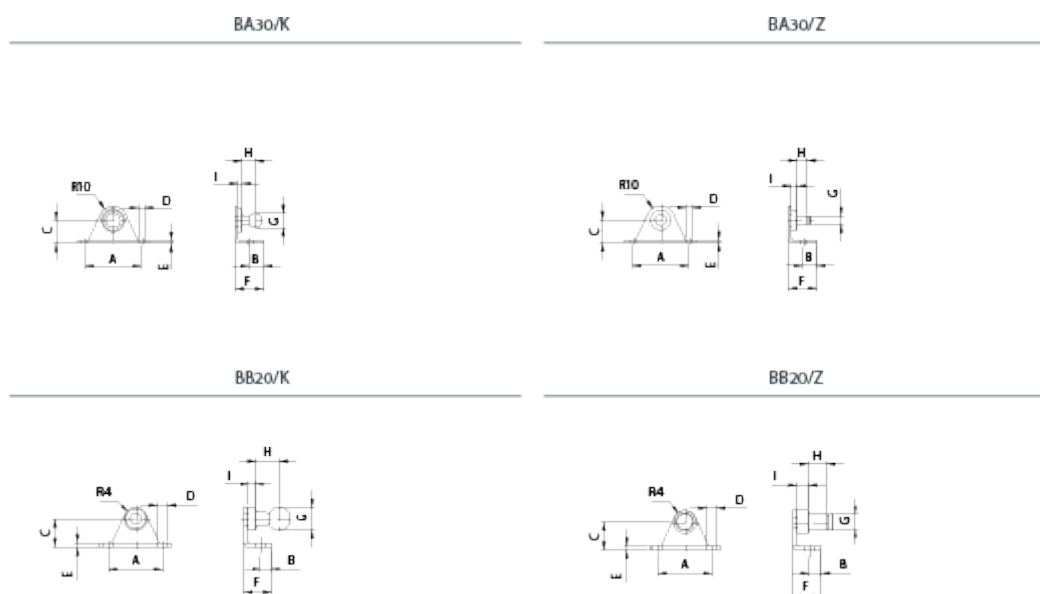

Varenummer: 04HBA30Z08  
Beskrivelse: Stabilus Industry Line Sidebeslag, vinkel Stål  
Type BA30Z08 M8

## Mål

A = 40	I = 5
B = 10	Stability = 1200 N
C = 16	
D = 5.3	
E = 2	
F = 20	
G = 8	
H = 11	